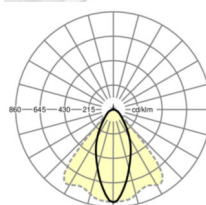

параметры

номер заказа	18624406600
код EAN	4020863358250
номер таможенного тарифа	94051190
Знак прохождения контроля	IP 64, класс защиты I, ENEC10 VDE, F, D, HACCP DIN10500/Food/IFS-пригодность для применения/BRC, Indoor, CE
Степень ударопрочности IK	IK03 (-20°C bis 25°C)
Температура окружения	ta -20°C в 25°C
Особые свойства	Готовность к IoT «Ready for IoT»
Гарантийный срок	5 лет
Государственные программы поддержки	BEG - государственные субсидии для энергосберегающих зданий (действительна только для Германии)

электротехника

Балласт	Электронный драйвер DALI2 (1 штука)
Мощность системы	68W
сетевое напряжение	230V/50Hz
класс энергосбережения/Источник света	C

Оптика

Оснастка	LED, цветопередача/оттенок света CRI ≥ 80 / 4000K
Допуск для координаты цветности (MacAdam)	3SDCM
Фотобиологическая безопасность (светильник)	RG1
Номинальный световой поток	11675lm
Срок службы LED	50000h L80/B10 (Tq 25°C)
светоотдача светильников	171lm/W
Угол излучения	40° (C0) / 85° (C90)
UGR поп./вдоль	21.1 / 23.1

DEEP-LINK

<https://www.regiolux.de/ru/article/18624406600>

Ссылка	LED 12000lm 840
ηLB	100 %
Φ ↓↑	99 % / 1 %
UGR поп./вдоль	21.1 / 23.1